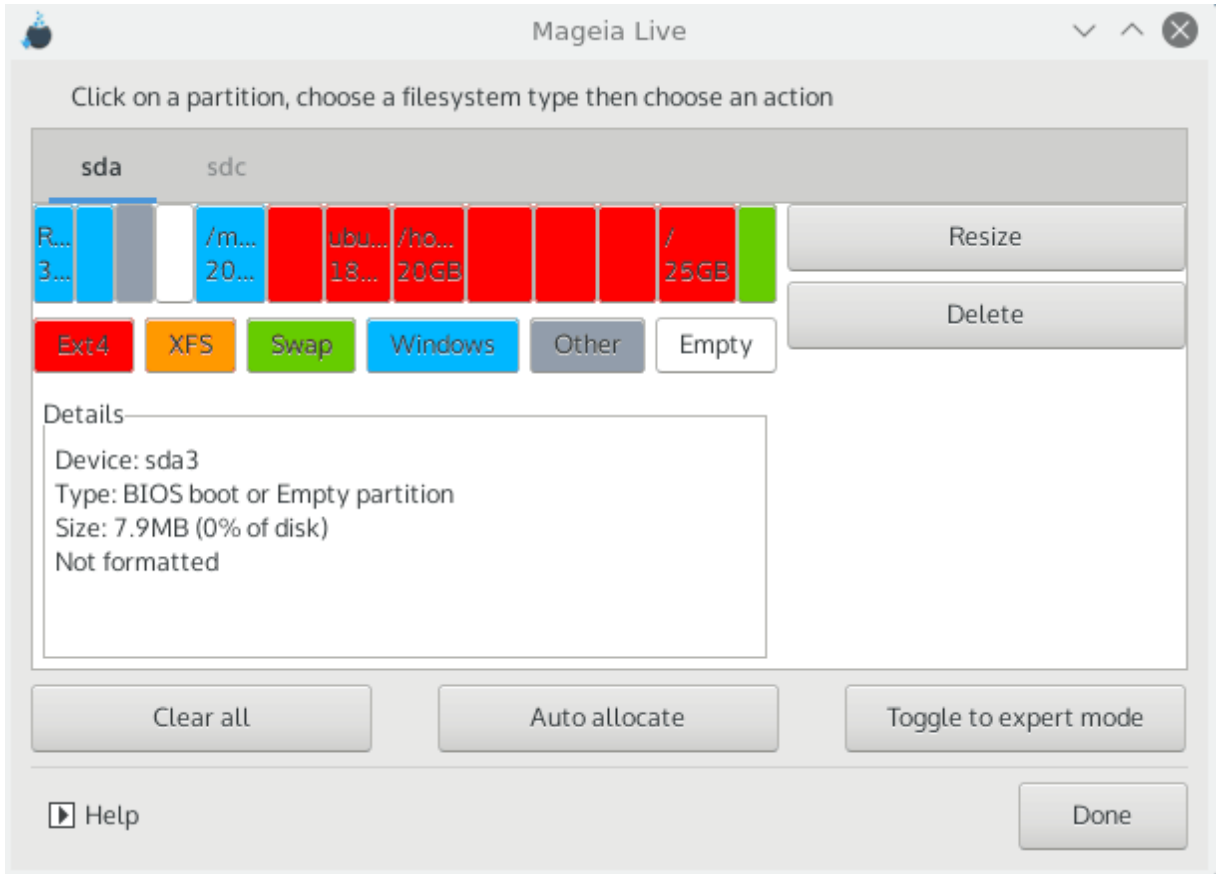

4096 ##### #
512 ##### #

#

1 #. ##### #

#, ##### #

- ##### # = ##
- ##### # (##) = 2

#####.